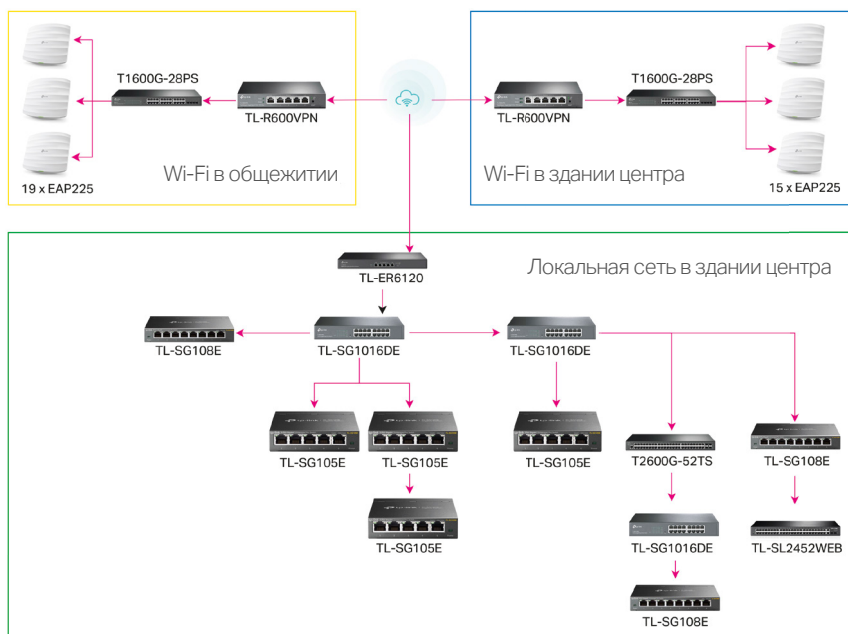

▼ РЕШЕНИЕ

Для выполнения проекта было решено использовать продукцию TP-Link. Как сказал Павел Козакевич из Nowex: «Мы остановили выбор на решении TP-Link, потому что оно соответствовало всем нашим требованиям и было недорогим. Высокое качество работы отдела пред- и послепродажного обслуживания было дополнительным приятным бонусом. Инженеры TP-Link подготовили, помимо прочего, список оборудования и подробную инструкцию по настройке устройств, а также всегда были на связи во время выполнения проекта».

В качестве шлюза сети образовательного центра использовался роутер TP-Link TL-ER6120. Компьютеры в кабинете директора, секретаря, администрации и архиве были подключены к локальной сети посредством коммутаторов линейки Easy Smart: TL-SG1016DE, TL-SG108E и TL-SG105E (всего 10 устройств). Гигабитные порты Ethernet обеспечивают достаточную производительность для нужд центра, а настольный форм-фактор упрощает установку в офисном пространстве.

Для создания Wi-Fi покрытия на территории всего центра и общежития было установлено 34 точки доступа Omada EAP225 с централизованным управлением из специального ПО, позволяющего выполнять мониторинг и настройку параметров. Возможность создания множества SSID с привязкой к VLAN позволила разграничить учительскую сеть от студенческой и тем самым повысить защищённость конфиденциальных данных. Поддержка PoE на двух коммутаторах T1600G-28PS позволила быстро установить точки доступа и сократить расходы.

▼ РЕЗУЛЬТАТ

Появление Wi-Fi сети открыло новые возможности для всех посетителей учреждения и позволило учителям использовать на уроках мультимедийный контент. У студентов появился доступ к Wi-Fi во всём здании центра и в каждой комнате общежития, благодаря чему теперь им намного удобнее выполнять домашние задания. Несмотря на значительный прирост пользователей сети и создания сетевого доступа для студентов, конфиденциальные данные администрации надёжно защищены от посторонних. «Подключение стабильное, электронный журнал работает быстро и без задержек, содержимое хорошо загружается во всех частях здания. Сеть справляется с большим числом подключённых устройств», — подытожил Павел Козакевич, сотрудник компании Nowex.