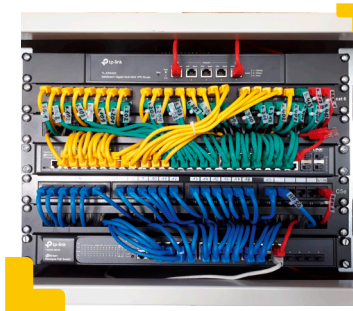

▼ ЗАДАЧА

Постоянный интернет-доступ в классах крайне необходим для преподавания и открывает безграничные возможности для учителей, позволяя им использовать на уроках онлайн-ресурсы и ресурсы локальной сети, а также электронный журнал. Кроме того, было важно провести интернет в студенческое общежитие.

В образовательном центре использовалось оптоволоконное подключение со скоростью 600/60 Мбит/с и была развёрнута простая локальная сеть с коммутатором TL-SL2452WEB.

Стояла задача увеличить пропускную способность текущей локальной сети и создать Wi-Fi в образовательном центре и в общежитии, а также защитить конфиденциальные данные администрации и учителей от несанкционированного доступа.

«Было необходимо полностью разграничить студенческую сеть от учительской/административной сети, поэтому мы искали решение, которое позволило бы создать много разных SSID с привязкой к VLAN. Помимо этого, для повышения безопасности сети мы решили использовать дополнительные роутеры для отдельных сетевых сегментов», — говорит Павел Козакевич, сотрудник компании Nowex, ответственной за выполнение проекта. Другим требованием была поддержка протокола LACP, необходимого для повышения надёжности подключения между ключевыми элементами локальной сети.